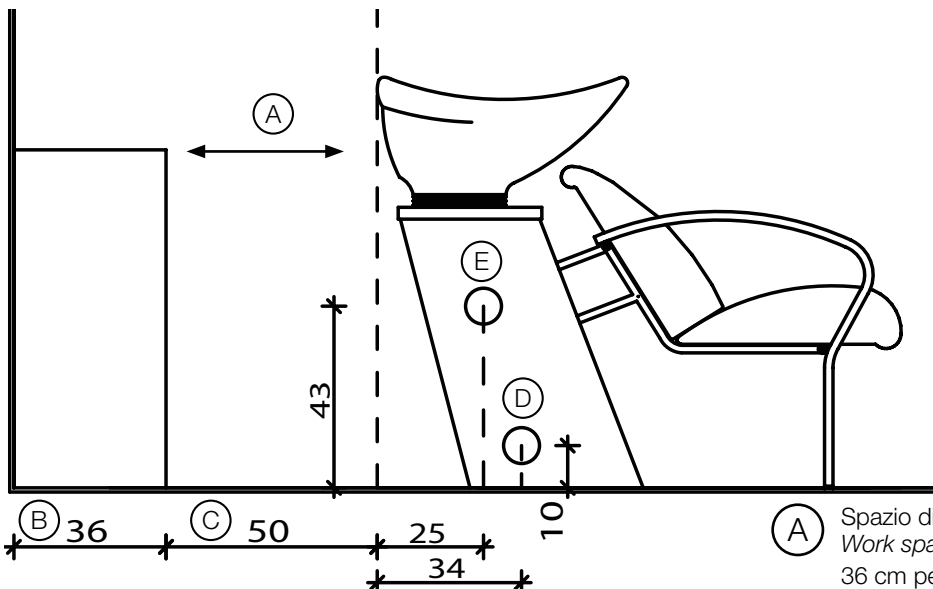

Acqualine

Luca Rossini
MADE IN ITALY

Fissaggio Pavimento Pavement Fixing

Fissaggio Muro Wall Fixing

- (A) Spazio di lavoro
Work space
36 cm per il mobile 'Service Centre'
48 cm per il mobile 'Wall System'
- (B) 36cm for 'Service Centre' cabinet
48cm for 'Wall System' cabinet
- (C) Misura variabile - Non meno di 50 cm
Variable measurement - No less than 50 cm
- (D) Entrata tubo acqua calda e fredda
Hot and cold water inlet tube
- (E) Uscita tubo acqua
Water outlet tube
- (F) Misura dal muro
Measurement from wall
- (G) Carico acqua 3/8" - Scarico ø40
Water Inlet 3/8" - Outlet ø40