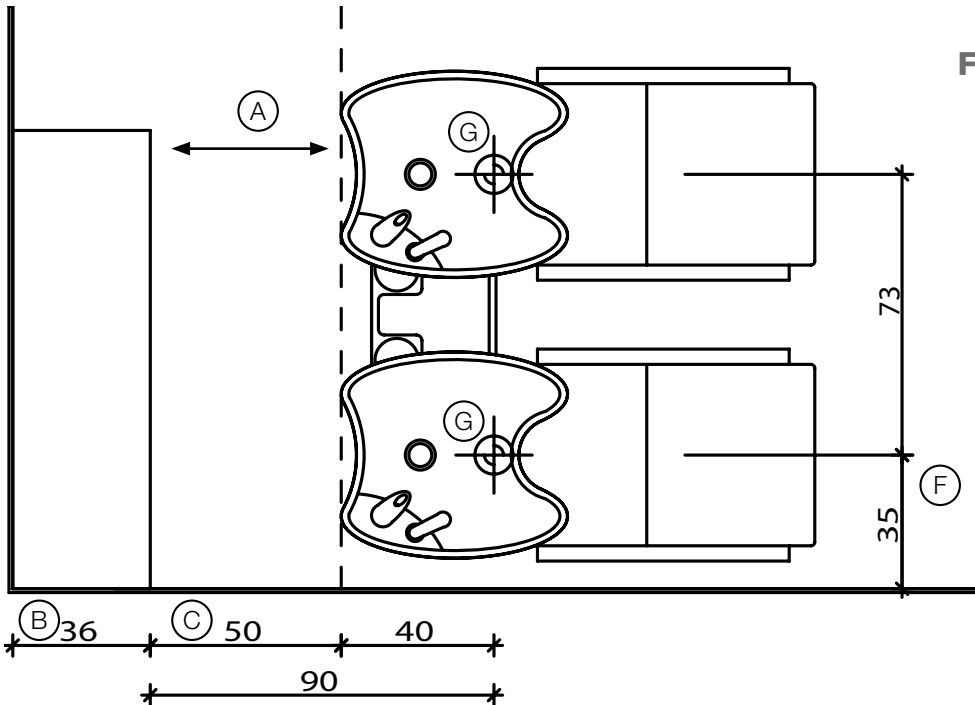

Acqualine

Luca Rossini
MADE IN ITALY

Fissaggio Pavimento Pavement Fixing

Fissaggio Muro Wall Fixing

- (A) Spazio di lavoro
Work space
36 cm per il mobile 'Service Centre'
48 cm per il mobile 'Wall System'
- (B) 36cm for 'Service Centre' cabinet
48cm for 'Wall System' cabinet
- (C) Misura variabile - Non meno di 50 cm
Variable measurement - No less than 50 cm
- (D) Entrata tubo acqua calda e fredda
Hot and cold water inlet tube
- (E) Uscita tubo acqua
Water outlet tube
- (F) Misura dal muro
Measurement from wall
- (G) Carico acqua 3/8" - Scarico ø40
Water Inlet 3/8" - Outlet ø40

ACQUALINE
LR/W010/B
LR/W010/N

LR/WL005