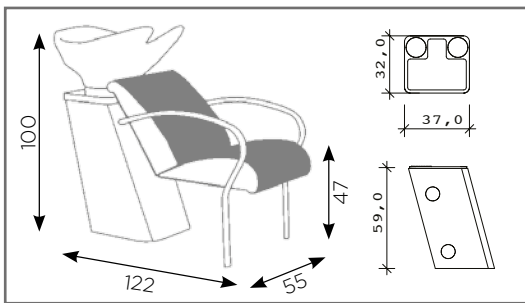

Acqualine

Luca Rossini
MADE IN ITALY

Fissaggio Pavimento Pavement Fixing

Fissaggio Muro Wall Fixing

- (A) Spazio di lavoro
Work space
36 cm per il mobile 'Service Centre'
48 cm per il mobile 'Wall System'
- (B) 36cm for 'Service Centre' cabinet
48cm for 'Wall System' cabinet
- (C) Misura variabile - Non meno di 50 cm
Variable measurement - No less than 50 cm
- (D) Entrata tubo acqua calda e fredda
Hot and cold water inlet tube
- (E) Uscita tubo acqua
Water outlet tube
- (F) Misura dal muro
Measurement from wall
- (G) Carico acqua 3/8" - Scarico ø40
Water Inlet 3/8" - Outlet ø40