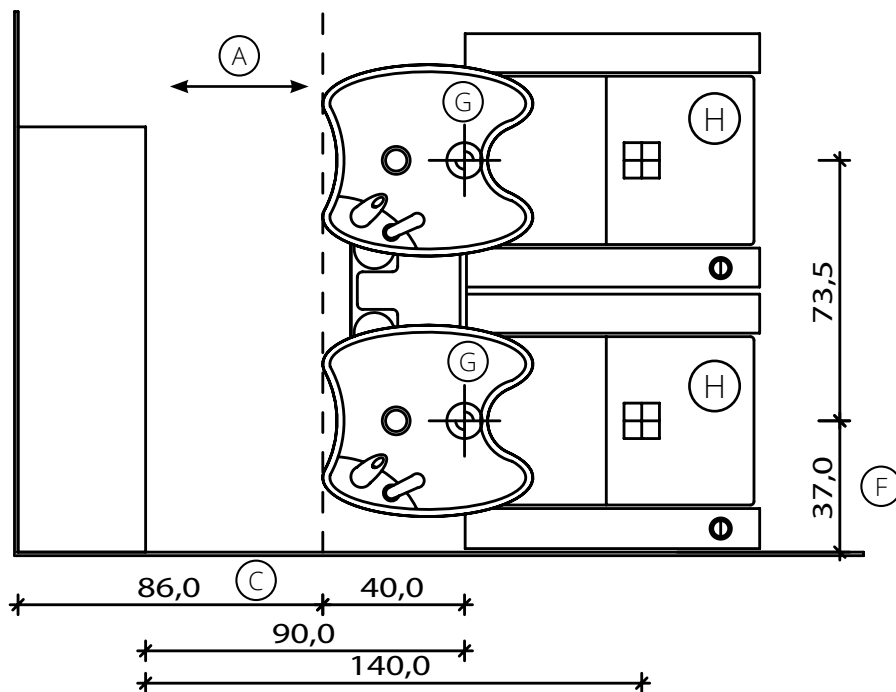

Mirage

Salon Ambience
100% MADE IN ITALY

Fissaggio Pavimento Pavement Fixing

Fissaggio Muro Wall Fixing

- (A) Spazio di lavoro
Work space
- (B) 36 cm per il mobile 'Service Centre'
48 cm per il mobile 'Wall System'
36cm for 'Service Centre' cabinet
48cm for 'Wall System' cabinet
- (C) Misura variabile - Non meno di 50 cm
Variable measurement - No less than 50 cm
- (D) Entrata tubo acqua calda e fredda
Hot and cold water inlet tube
- (E) Uscita tubo acqua
Water outlet tube
- (F) Misura dal muro
Measurement from wall
- (G) Carico acqua 3/8" - Scarico ø40
Water Inlet 3/8" - Outlet ø40
- (H) Punto elettrico - 220V
Electric point - 220V

WU/110 - WU/111

SH/881