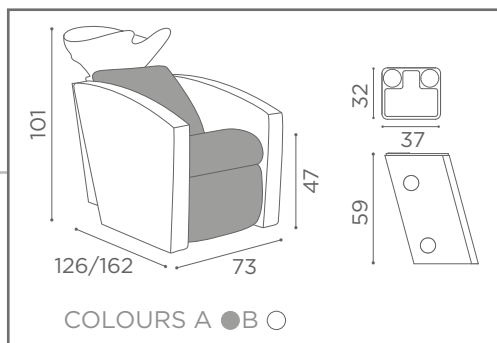

Mirage

Salon Ambience
100% MADE IN ITALY

Fissaggio Pavimento Pavement Fixing

Fissaggio Muro Wall Fixing

- (A) Spazio di lavoro
Work space
- (B) 36 cm per il mobile 'Service Centre'
48 cm per il mobile 'Wall System'
36cm for 'Service Centre' cabinet
48cm for 'Wall System' cabinet
- (C) Misura variabile - Non meno di 50 cm
Variable measurement - No less than 50 cm
- (D) Entrata tubo acqua calda e fredda
Hot and cold water inlet tube
- (E) Uscita tubo acqua
Water outlet tube
- (F) Misura dal muro
Measurement from wall
- (G) Carico acqua 3/8" - Scarico ø40
Water Inlet 3/8" - Outlet ø40
- (H) Punto elettrico - 220V
Electric point - 220V

WU/110 - WU/111

SH/881