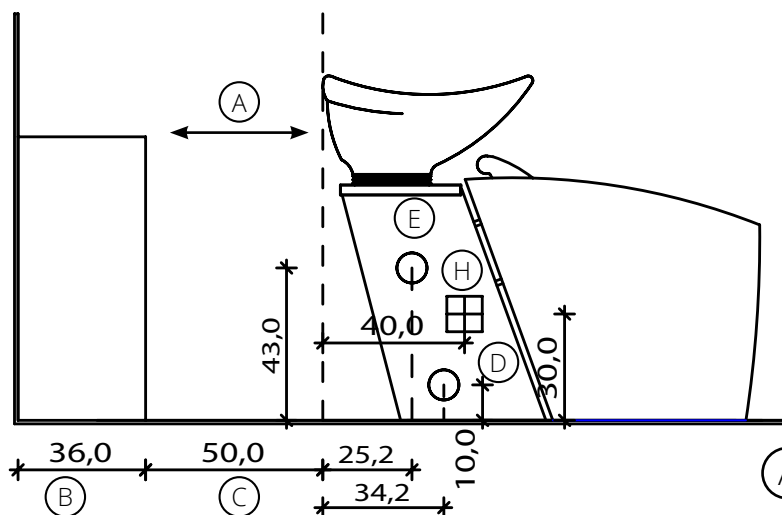

Mirage

Salon Ambience
100% MADE IN ITALY

Fissaggio Pavimento Pavement Fixing

Fissaggio Muro Wall Fixing

- (A) Spazio di lavoro
Work space
- (B) 36 cm per il mobile 'Service Centre'
48 cm per il mobile 'Wall System'
36cm for 'Service Centre' cabinet
48cm for 'Wall System' cabinet
- (C) Misura variabile - Non meno di 50 cm
Variable measurement - No less than 50 cm
- (D) Entrata tubo acqua calda e fredda
Hot and cold water inlet tube
- (E) Uscita tubo acqua
Water outlet tube
- (F) Misura dal muro
Measurement from wall
- (G) Carico acqua 3/8" - Scarico ø40
Water Inlet 3/8" - Outlet ø40
- (H) Punto elettrico - 220V
Electric point - 220V

WU/110 - WU/111

SH/881