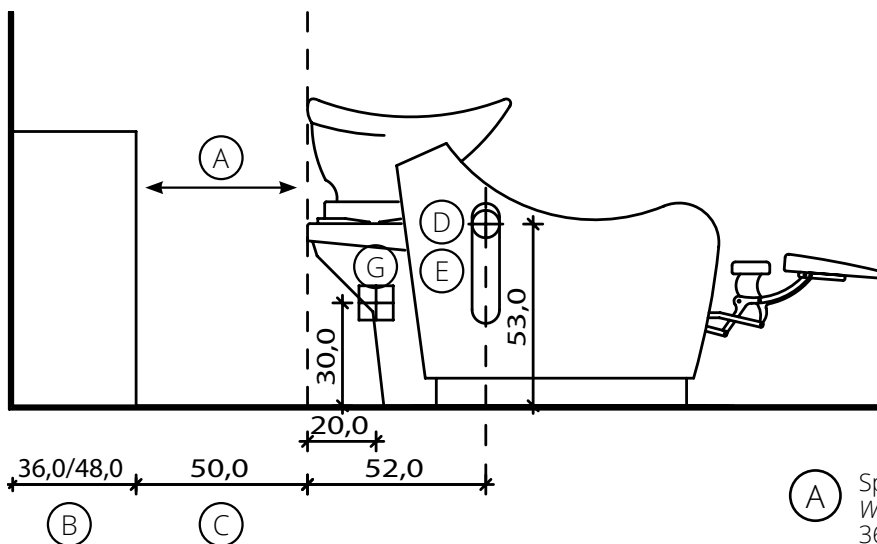

Gravity

Salon Ambience
100% MADE IN ITALY

Installazione a Pavimento Pavement Fixing

Installazione a Muro Wall Fixing

BATTERIA

Solo per installazione a muro o batteria
Only for wall or side installation

- (A) Spazio di lavoro
Work space
 - (B) 36 cm per il mobile 'Service Centre'
48 cm per il mobile 'Wall System'
 - (C) Misura variabile - Non meno di 50 cm
Variable measurement - No less than 50 cm
 - (D) Entrata tubo acqua calda e fredda
Hot and cold water inlet tube
 - (E) Uscita tubo acqua
Water outlet tube
 - (F) Misura dal muro
Measurement from wall
 - (G) Punto elettrico - 220V
Electric point - 220V
 - (H) Scarico/carico acqua calda/fredda
Hot / cold water inlet / outlet
-] Solo per installazione a muro o batteria
Only for wall or side installation
-] Solo per installazione a muro o batteria
Only for wall or side installation