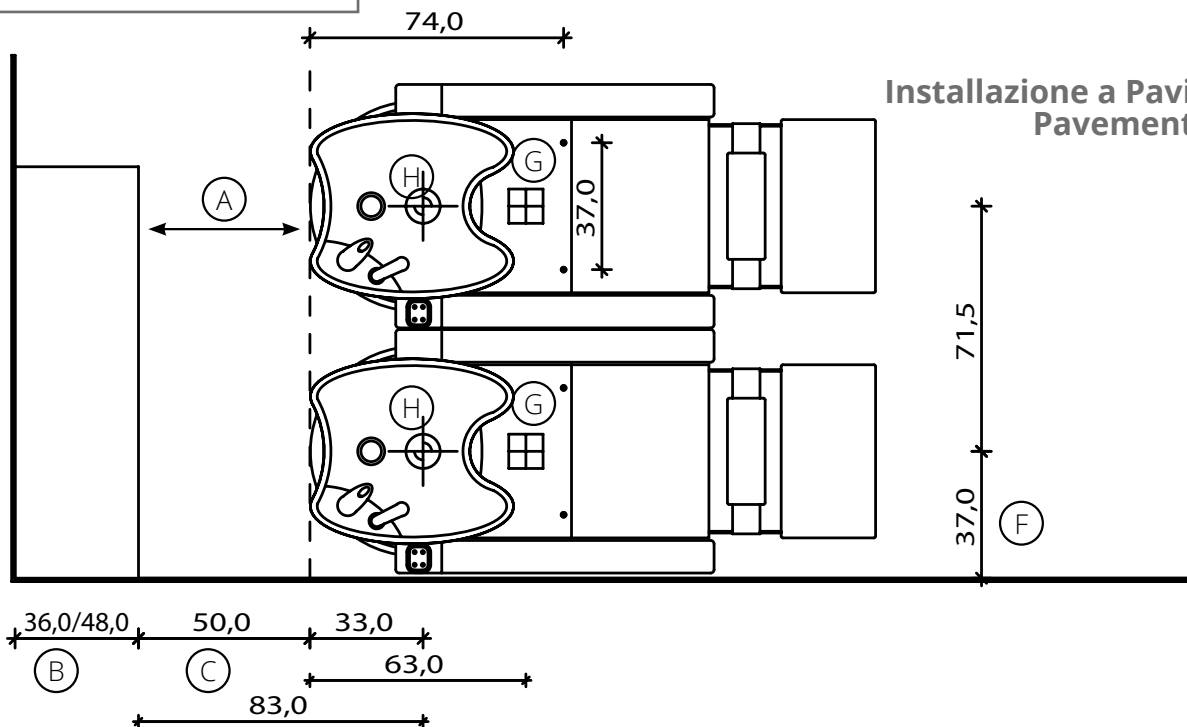

Gravity

Salon Ambience
100% MADE IN ITALY

Installazione a Pavimento Pavement Fixing

Installazione a Muro Wall Fixing

BATTERIA

Solo per installazione a muro o batteria
Only for wall or side installation

- (A) Spazio di lavoro
Work space
 - (B) 36 cm per il mobile 'Service Centre'
48 cm per il mobile 'Wall System'
 - (C) Misura variabile - Non meno di 50 cm
Variable measurement - No less than 50 cm
 - (D) Entrata tubo acqua calda e fredda
Hot and cold water inlet tube
 - (E) Uscita tubo acqua
Water outlet tube
 - (F) Misura dal muro
Measurement from wall
 - (G) Punto elettrico - 220V
Electric point - 220V
 - (H) Scarico/carico acqua calda/fredda
Hot / cold water inlet / outlet
-] Solo per installazione a muro o batteria
Only for wall or side installation
-] Solo per installazione a muro o batteria
Only for wall or side installation