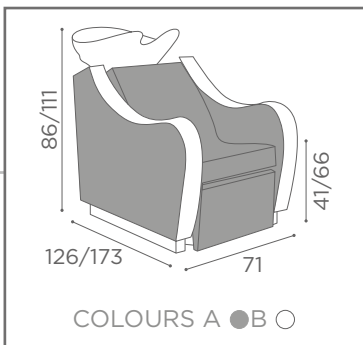

Gravity

Salon Ambience
100% MADE IN ITALY

Installazione a Pavimento Pavement Fixing

Installazione a Muro Wall Fixing

BATTERIA

Solo per installazione a muro o batteria
Only for wall or side installation

- (A) Spazio di lavoro
Work space
 - (B) 36 cm per il mobile 'Service Centre'
48 cm per il mobile 'Wall System'
 - (C) Misura variabile - Non meno di 50 cm
Variable measurement - No less than 50 cm
 - (D) Entrata tubo acqua calda e fredda
Hot and cold water inlet tube
 - (E) Uscita tubo acqua
Water outlet tube
 - (F) Misura dal muro
Measurement from wall
 - (G) Punto elettrico - 220V
Electric point - 220V
 - (H) Scarico/carico acqua calda/fredda
Hot / cold water inlet / outlet
-] Solo per installazione a muro o batteria
Only for wall or side installation
-] Solo per installazione a muro o batteria
Only for wall or side installation